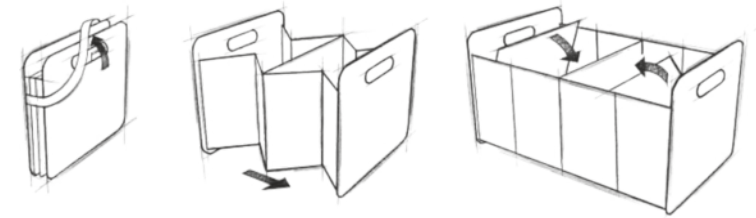

meori - Passt einfach

Mit nur drei Handgriffen lassen sich die meori® Faltboxen von einer schmalen Tasche in eine stabile Box verwandeln. Die meori® Faltboxen überzeugen durch Strapazierfähige und abwaschbare Materialien, eine hochwertige Verarbeitung und ansprechende Dekors. Ob Verstauen, Transportieren, beim Einkaufen, in der Freizeit oder im Büro: Die meori® Faltboxen transportieren alles, was transportiert werden muss – und immer mit Style!

Dieses Jahr erweitern wir unsere Kollektion um zwei neue Mitglieder: die Classic Faltbox Medium sowie die Faltbox Mini – beide in Farben und Designs, die Spaß machen. Auch unsere Outdoor-Box kommt in zwei neuen Designs. und mit neuen Accessoires Schultergurt und Tragegriff lässt sich die meori® Faltbox noch besser transportieren.