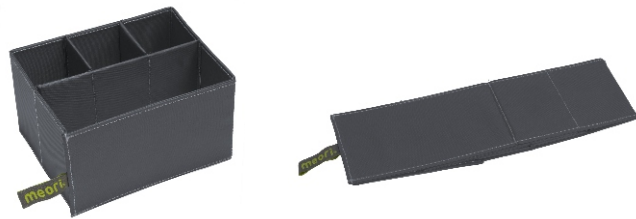

Accessoires Miniboxen

Einsatz Mini 3+1 Solid

- Faltbarer Einsatz mit vier Fächern
- Passend für meori Faltbox Mini
- Mit leicht angefeuchtetem Schwamm abwischbar

Material:

Hochwertiges Polyester

Maße B/H/T:

14 x 311 x 7,8 cm (aufgebaut)

14,5 x 1 x 7,8 cm (zusammengefaltet)

Gewicht:

70 g

*Abholpreise inkl. MwSt.,
zzgl. Versand- und Lieferkosten

Farben	Artikelnummer
Grey	26177-A100405