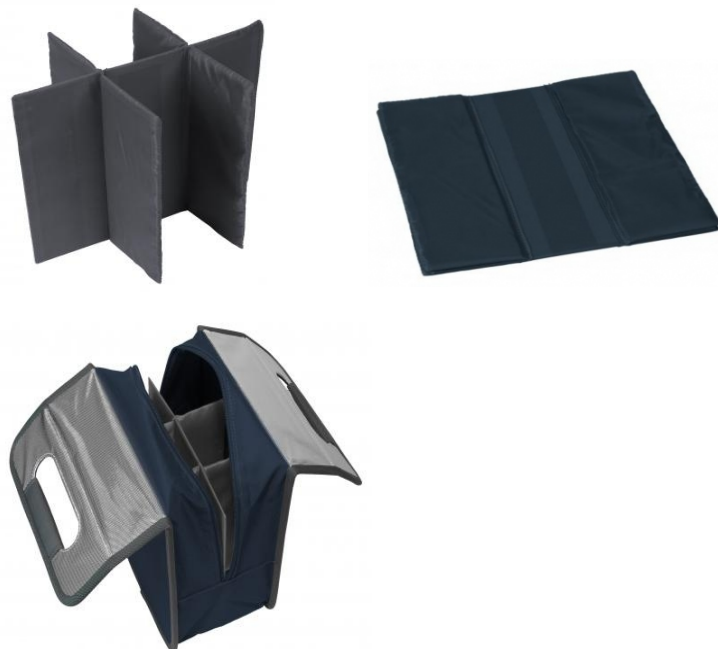

Accessoires Faltbare Lösungen

Flascheneinsatz für Kühltasche + Lunchbox

- Faltbarer Flascheneinsatz
- Mit leicht angefeuchtetem Schwamm abwischbar

Material:

Hochwertiges, reißfestes, schmutzabweisendes Polyester,

Maße B/H/T:

21 x 20 x 15 cm (aufgebaut)

1 cm (zusammengefaltet)

Farben	Artikelnummer
Grey	26177-A100436